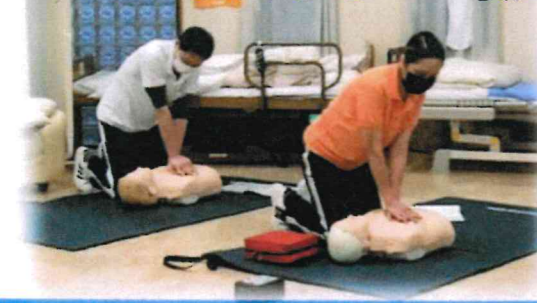

ホイップを
のせて♡

みかんも
のせて♡

カラフルに
完成です♡

ゼリーの上に、みかんとホイップクリームをのせて頂
きました。皆さん器用に、とてもおいしそうに盛り
付けされました。「うん!!美味しい!!」と楽しませてみ
えました。

★ショートステイ★ 救命講習

3/25、27の2日間に
救急隊の方の講習を受けま
した。AEDの使用法や、胸
骨圧迫の重要性など、
緊急事態に備えて、大切
なことを学ばせて頂きました。